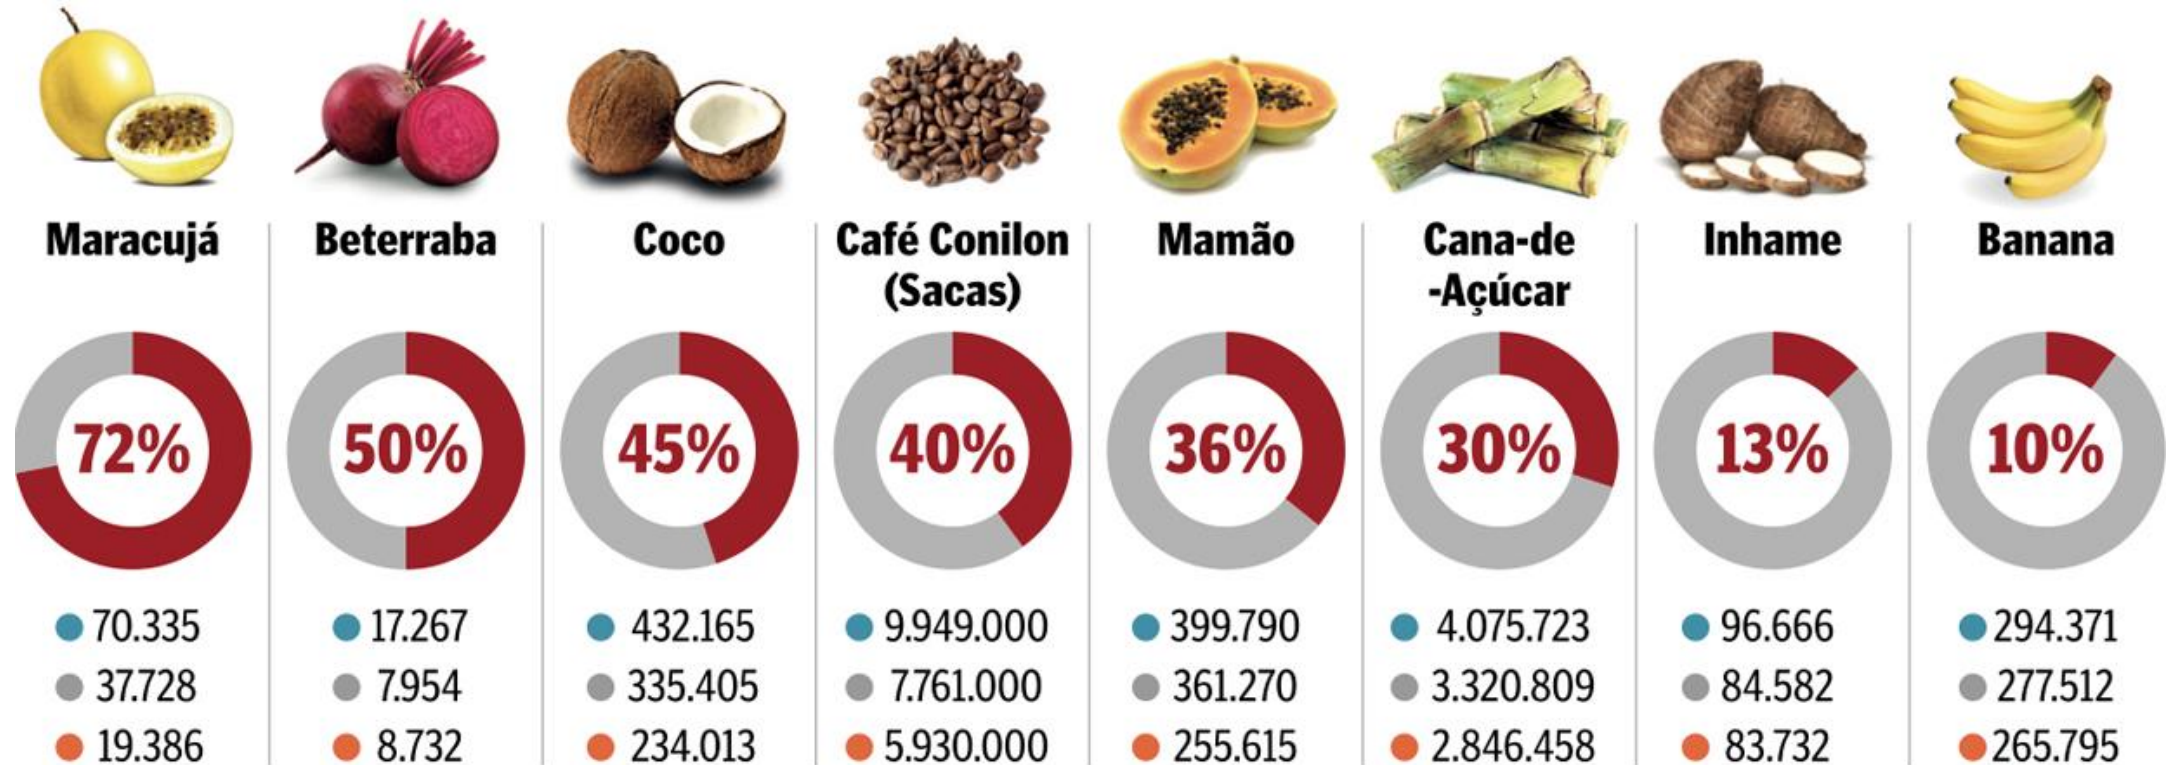

Research Interests – Fresh & Marine

- Largest protected marine preservation area in the Atlantic (Trindade e Martin Vaz);
- 92 million hectares, equivalent to the area of MG+GO states together

Research Interests – Climate Changes

Altitude

Hydric Deficit

Temperature

Precipitation

Research Interests - AgroTech

SAIBA QUAL FOI A PERDA, EM TONELADAS, DE CADA CULTURA AO LONGO DOS ÚLTIMOS DOIS ANOS

● Perdas na produção em dois anos ● Produção de 2014 ● Produção de 2015 ● Produção de 2016

Areas of Interest

- Agrotech
- Biodiversity
- Biotechnology
- Environmental Sciences
- Health Sciences
- IoT
- EI & AI
- Forestry Sciences
- Robotics
- Smart Cities
- Social Sciences
- Water resources

International Agreements